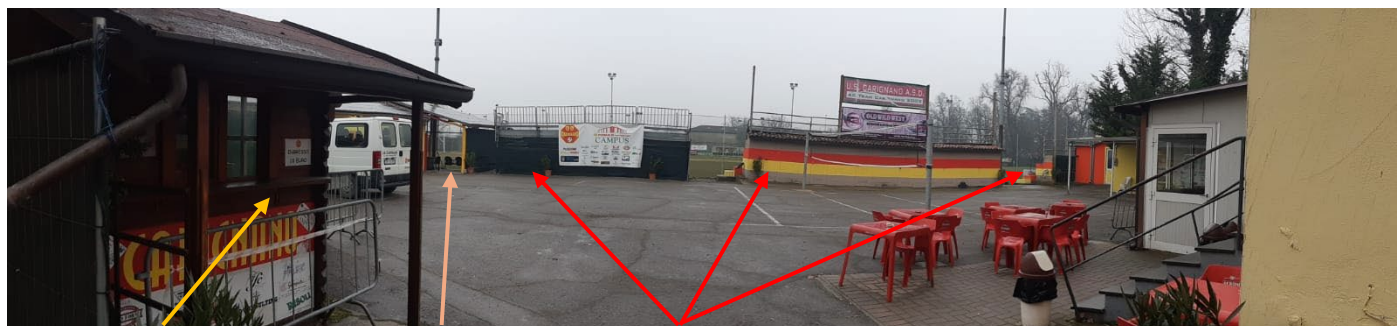

U.S. CARIGNANO - WINTER CUP 2025-2026

CENTRO SPORTIVO U.S. CARIGNANO

In previsione della partenza del Torneo abbiamo definito le modalità di accesso ai campi da gioco ed alle strutture ricettive del nostro Centro Sportivo.

BIGLIETTERIA

**INGRESSO CAMPO
SINTETICO**

**TRIBUNE CAMPO
CENTRALE**

Come da immagine sopra riportata, entrando al Centro Sportivo vi troverete le **TRIBUNE**

Per accedere al **campo sintetico** dovrete entrare nel cancello a sinistra della tribuna centrale come da immagine sopra riportata e costeggiare gli spogliatoi di colore rosso / campo centrale.

Per motivi di ordine pubblico è vietato stazionare davanti agli spogliatoi.

Nei pressi del campo in sintetico il pubblico potrà sostare nelle due aree delimitate dalle frecce di colore giallo che trovate nell'immagine sotto riportata:

Il tragitto da effettuare per arrivare alle aree dedicate al pubblico nel campo in sintetico è definito dalle frecce gialle nell'immagine sopra riportata.

Visto che il tragitto costeggia il campo centrale, si richiede di NON SOSTARE in quell'area in quanto la stessa è destinata al passaggio delle squadre.